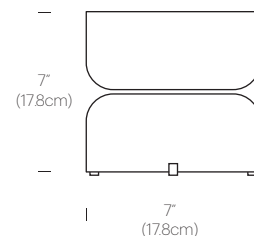

TOTEM TABLE MINI

PRODUCT CODES

Totem Table Mini (White)	TOTE MINI TBL UPDWN WHT
Totem Table Mini (Amber)	TOTE MINI TBL UPDWN AMB
Totem Table Mini (Smoke)	TOTE MINI TBL UPDWN BLK

PACKAGING WEIGHT AND DIMENSIONS