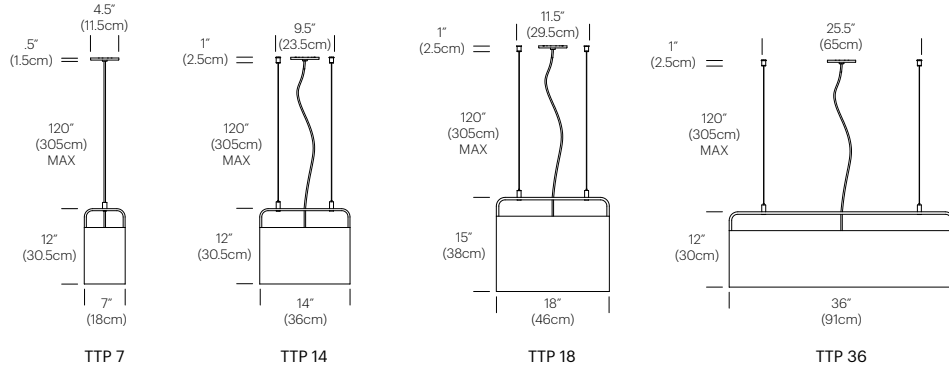

DESIGNER

Peter Stathis 2011

MATERIALS

- Polyester mesh shade
- Acrylic
- Nickel-chrome steel hardware
- Fabric cord

FEATURES

- Full range dim
- Easy assembly cable system

SPECIFICATIONS

- 120V
- Cord length: 8' (244cm)
- 1 year warranty
- Certifications: UL listed components

BULB TYPE

- TTP 7: (1x) E26-60W BT-15 White bulb
- TTP 14: (2x) E26-60W BT-15 White bulb
- TTP 18: (2x) E26-100W- BT-15 White bulb
- TTP 36: (4x) E26-100W-BT-15 White bulb

DIMENSIONS

TTP 7: 7"W X 12"H X 6.5"D

TTP 14: 14"W X 12"H X 6.5"D

TTP 18: 18"W X 15"H X 9"D

TTP 36: 36"W X 12"H X 8"D

DIMENSIONS

TUBE TOP PENDANT

TUBE TOP

TUBE TOP COLORS

FINISH OPTIONS